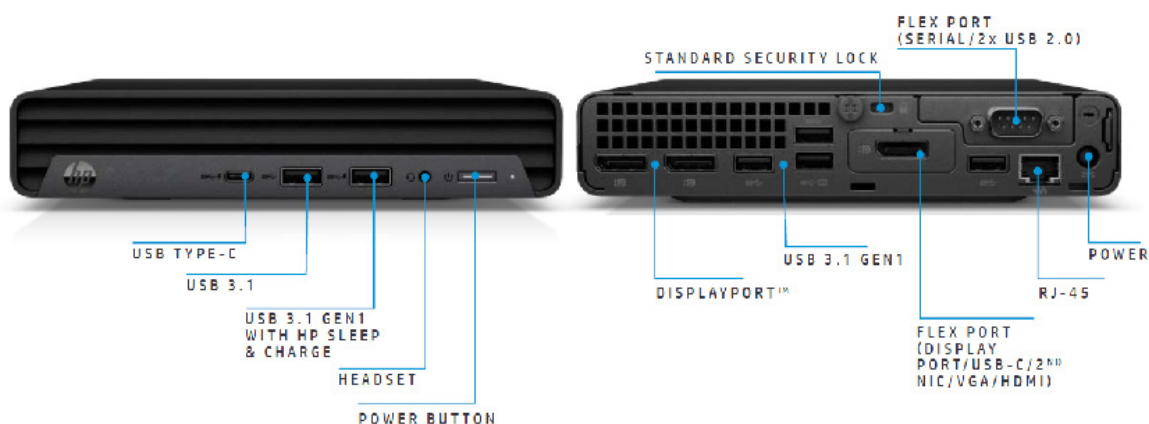

Turvallinen käyttö

HP Sure Start, HP Sure Recover, HP Sure Click, HP Sure Sense, HP Sure Run varmistavat Flex Minin toimivuuden ja turvallisen käytön: BIOSin automaattinen korjaus käynnistyy haittaohjelmien tai muiden ongelmien ilmetessä. Kriittisten prosessien automaattinen ylläpito varmistaa esimerkiksi virustorjunnan ja palomuurin käynnissä pysymisen.

Saatavissa kolmen vuoden takuulla (Care Pack -laajennuksella viiden vuoden takuu).